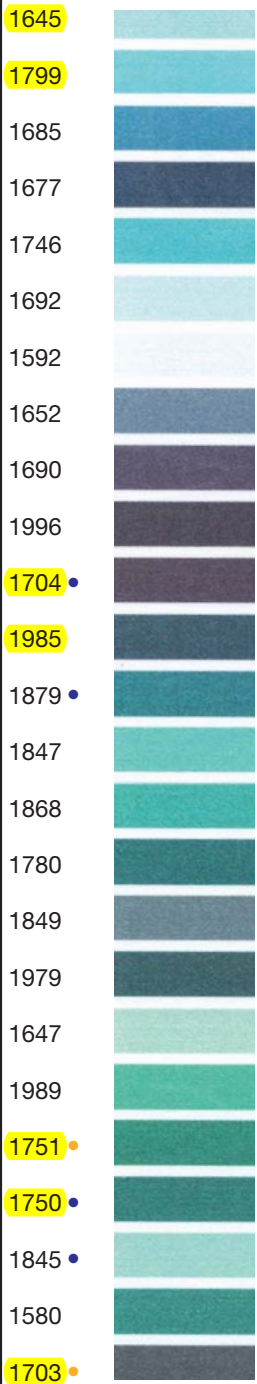

Вышивальные
нити из полиэстера

涤纶绣花线

Passion for Embroidery since 1919

Made in Germany

MADERA®

1

2

1727		1826	
1623		1923	
1924	•	1755	•
1866	•	1965	•
1735		1765	•
1724	•	1621	•
1561		1521	•
1666		1853	
1661		1882	•
1622	•	1752	
1861		1778	
1683	•	1678	•
1980		1987	•
1971	•	1878	
1624	•	1588	•
1772		1637	•
1771	•	1838	
1625		1839	•
1725	•	1747	•
1869		1653	
1763		1817	
1626		1820	
1951	•	1952	
1955	•	1821	•
1825	•	1899	

9

10

11

12

1668		1660	
1705		1854	
1669		1654	
1798		1859	
1969		1931	
1568		1554	
1569		1942	
1795		1999	
1794		1836	
1796		1958	
1956		1656	
1756		1729	
1790		1945	
1706		1858	
1552		1658	
1920		1898	
1792		1856	
1959		1753	
1809		1857	
1759		1926	
1793		1657	
1757		1659	
1684		1558	
1939		1559	
1906		1560	

1739	
1540	
1741 ••	
1812 •	
1810 ••	
1665	
1664	
1862	
1860 •	
1662	
1663	
1535 •	
1738 •	
1682 •••	
1582 •	
1822	
1863	
1526	
1670 •••	
1673 •	
1672 •	
1791 •••	
1538	
1730	
1957	

15

16

1619

1740

1640

1689

1615

1918

1718

1611

1841

1575

1613

1610