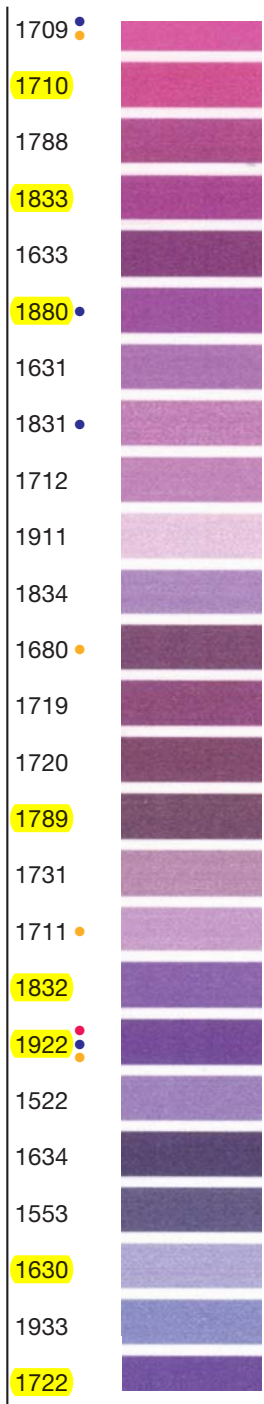

Вышивальные
нити из полиэстера

涤纶绣花线

Passion for Embroidery since 1919

Made in Germany

MADERA®

1

2

1727		1826	
1623		1923	
1924	•	1755	•
1866	•	1965	•
1735		1765	•
1724	•	1621	•
1561		1521	•
1666		1853	
1661		1882	•
1622	•	1752	
1861		1778	
1683	•	1678	•
1980		1987	•
1971	•	1878	
1624	•	1588	•
1772		1637	•
1771	•	1838	
1625		1839	•
1725	•	1747	•
1869		1653	
1763		1817	
1626		1820	
1951	•	1952	
1955	•	1821	•
1825	•	1899	

POLYNEON

• No. 60 • No. 75 • Flame retardant

3

4

5

6

7

8

9

10

11

12

1668		1660	
1705		1854	
1669		1654	
1798		1859	
1969		1931	
1568		1554	
1569		1942	
1795		1999	
1794		1836	
1796		1958	
1956		1656	
1756		1729	
1790		1945	
1706		1858	
1552		1658	
1920		1898	
1792		1856	
1959		1753	
1809		1857	
1759		1926	
1793		1657	
1757		1659	
1684		1558	
1939		1559	
1906		1560	

1739	
1540	
1741 ••	
1812 •	
1810 ••	
1665	
1664	
1862	
1860 •	
1662	
1663	
1535 •	
1738 •	
1682 •••	
1582 •	
1822	
1863	
1526	
1670 •••	
1673 •	
1672 •	
1791 •••	
1538	
1730	
1957	

15

16

17

18

Multicolor

Multicolor