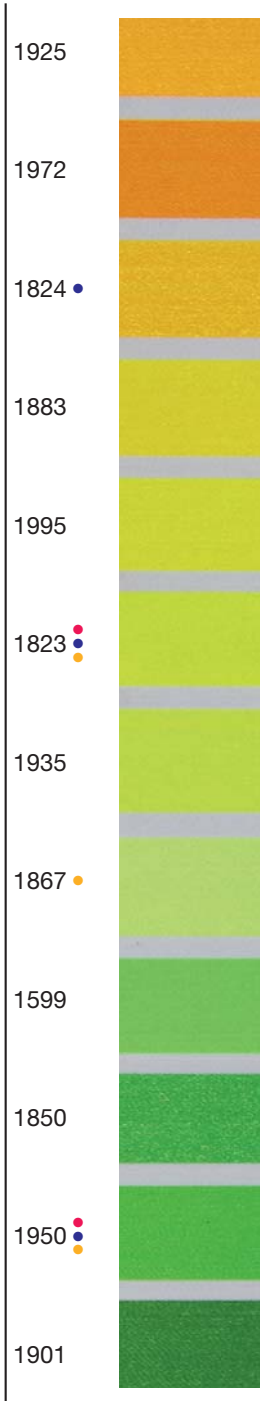

19

20

Fluorescent