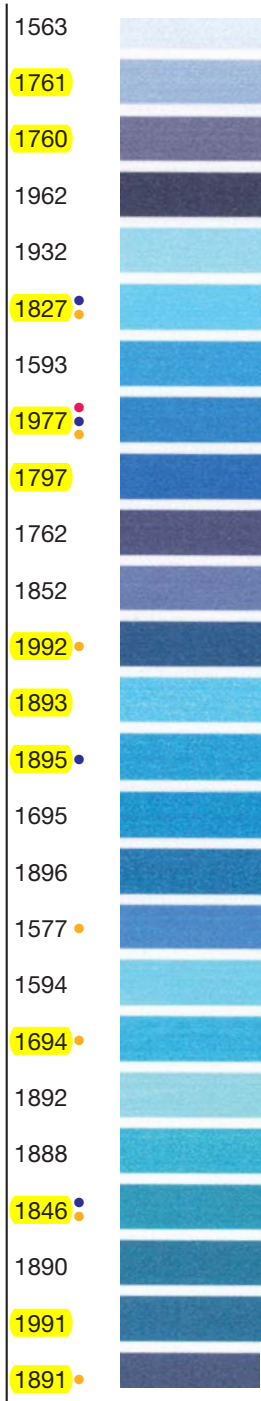

Вышивальные
нити из полиэстера

涤纶绣花线

Passion for Embroidery since 1919

Made in Germany

MADERA®

1

2

1727		1826	
1623		1923	
1924	•	1755	•
1866	•	1965	•
1735		1765	•
1724	•	1621	•
1561		1521	•
1666		1853	
1661		1882	•
1622	•	1752	
1861		1778	
1683	•	1678	•
1980		1987	•
1971	•	1878	
1624	•	1588	•
1772		1637	•
1771	•	1838	
1625		1839	•
1725	•	1747	•
1869		1653	
1763		1817	
1626		1820	
1951	•	1952	
1955	•	1821	•
1825	•	1899	

POLYNEON

• No. 60 • No. 75 • Flame retardant

3

4

5

6

7

8

9

10

11

12

1668		1660	
1705		1854	
1669		1654	
1798		1859	
1969		1931	
1568		1554	
1569		1942	
1795		1999	
1794		1836	
1796		1958	
1956		1656	
1756		1729	
1790		1945	
1706		1858	
1552		1658	
1920		1898	
1792		1856	
1959		1753	
1809		1857	
1759		1926	
1793		1657	
1757		1659	
1684		1558	
1939		1559	
1906		1560	

1739	
1540	
1741 ••	
1812 •	
1810 ••	
1665	
1664	
1862	
1860 •	
1662	
1663	
1535 •	
1738 •	
1682 •••	
1582 •	
1822	
1863	
1526	
1670 •••	
1673 •	
1672 •	
1791 •••	
1538	
1730	
1957	

15

16

17

18

Multicolor

Multicolor