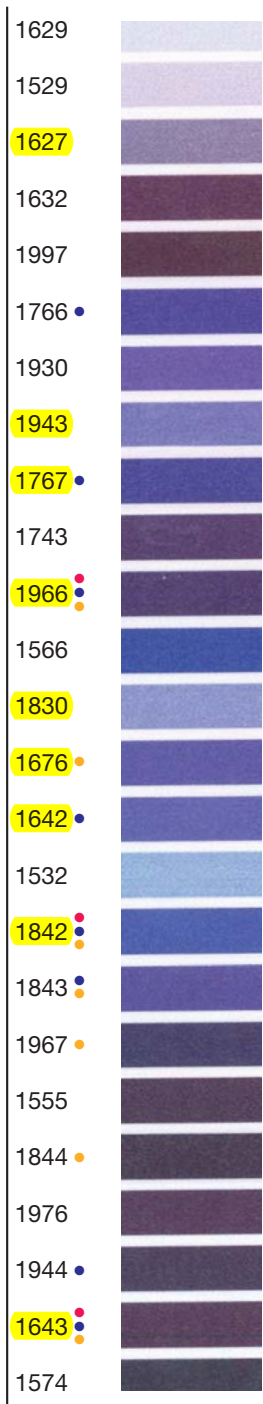

Вышивальные
нити из полиэстера

涤纶绣花线

Passion for Embroidery since 1919

Made in Germany

MADERA®

1

2

1727		1826	
1623		1923	
1924	•	1755	•
1866	•	1965	•
1735		1765	•
1724	•	1621	•
1561		1521	•
1666		1853	
1661		1882	•
1622	•	1752	
1861		1778	
1683	•	1678	•
1980		1987	•
1971	•	1878	
1624	•	1588	•
1772		1637	•
1771	•	1838	
1625		1839	•
1725	•	1747	•
1869		1653	
1763		1817	
1626		1820	
1951	•	1952	
1955	•	1821	•
1825	•	1899	

POLYNEON

• No. 60 • No. 75 • Flame retardant

3

4

5

6

7

8

9

10

11

12

1668		1660	
1705		1854	
1669		1654	
1798		1859	
1969		1931	
1568		1554	
1569		1942	
1795		1999	
1794		1836	
1796		1958	
1956		1656	
1756		1729	
1790		1945	
1706		1858	
1552		1658	
1920		1898	
1792		1856	
1959		1753	
1809		1857	
1759		1926	
1793		1657	
1757		1659	
1684		1558	
1939		1559	
1906		1560	

1739	
1540	
1741 ••	
1812 •	
1810 ••	
1665	
1664	
1862	
1860 •	
1662	
1663	
1535 •	
1738 •	
1682 •••	
1582 •	
1822	
1863	
1526	
1670 •••	
1673 •	
1672 •	
1791 •••	
1538	
1730	
1957	

15

16

17

18

Multicolor

Multicolor