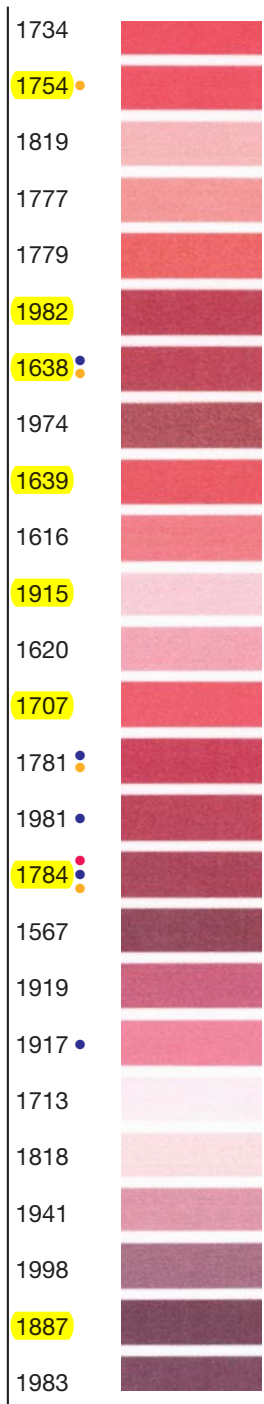

Вышивальные
нити из полиэстера

涤纶绣花线

Passion for Embroidery since 1919

Made in Germany

MADERA®

1

2

1727		1826	
1623		1923	
1924	•	1755	•
1866	•	1965	•
1735		1765	•
1724	•	1621	•
1561		1521	•
1666		1853	
1661		1882	•
1622	•	1752	
1861		1778	
1683	•	1678	•
1980		1987	•
1971	•	1878	
1624	•	1588	•
1772		1637	•
1771	•	1838	
1625		1839	•
1725	•	1747	•
1869		1653	
1763		1817	
1626		1820	
1951	•	1952	
1955	•	1821	•
1825	•	1899	

POLYNEON

• No. 60 • No. 75 • Flame retardant

3

4

5

6

7

8

9

10

11

12

1668		1660	
1705		1854	
1669		1654	
1798		1859	
1969		1931	
1568		1554	
1569		1942	
1795		1999	
1794		1836	
1796		1958	
1956		1656	
1756		1729	
1790		1945	
1706		1858	
1552		1658	
1920		1898	
1792		1856	
1959		1753	
1809		1857	
1759		1926	
1793		1657	
1757		1659	
1684		1558	
1939		1559	
1906		1560	

1739	
1540	
1741 ••	
1812 •	
1810 ••	
1665	
1664	
1862	
1860 •	
1662	
1663	
1535 •	
1738 •	
1682 •••	
1582 •	
1822	
1863	
1526	
1670 •••	
1673 •	
1672 •	
1791 •••	
1538	
1730	
1957	

15

16

17

18

Multicolor

Multicolor