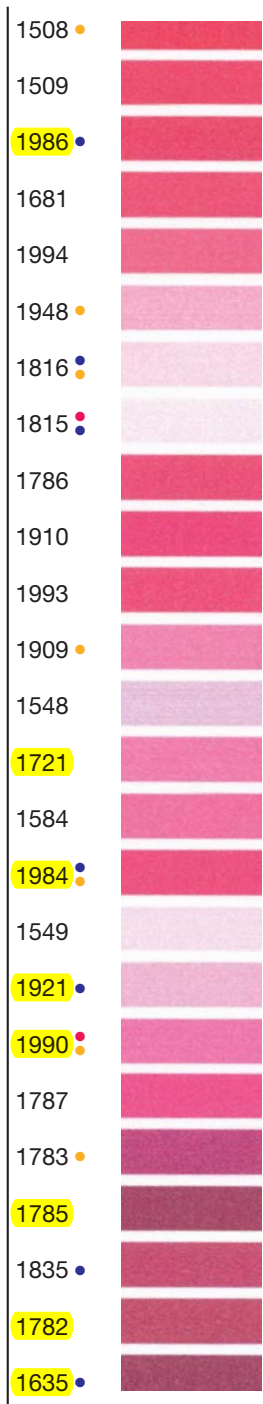

Вышивальные
нити из полиэстера

涤纶绣花线

Passion for Embroidery since 1919

Made in Germany

MADERA®

1

2

1727		1826	
1623		1923	
1924	•	1755	•
1866	•	1965	•
1735		1765	•
1724	•	1621	•
1561		1521	•
1666		1853	
1661		1882	•
1622	•	1752	
1861		1778	
1683	•	1678	•
1980		1987	•
1971	•	1878	
1624	•	1588	•
1772		1637	•
1771	•	1838	
1625		1839	•
1725	•	1747	•
1869		1653	
1763		1817	
1626		1820	
1951	•	1952	
1955	•	1821	•
1825	•	1899	

POLYNEON

• No. 60 • No. 75 • Flame retardant

3

4

5

6

7

8

9

10

11

12

1668		1660	
1705		1854	
1669		1654	
1798		1859	
1969		1931	
1568		1554	
1569		1942	
1795		1999	
1794		1836	
1796		1958	
1956		1656	
1756		1729	
1790		1945	
1706		1858	
1552		1658	
1920		1898	
1792		1856	
1959		1753	
1809		1857	
1759		1926	
1793		1657	
1757		1659	
1684		1558	
1939		1559	
1906		1560	

1739	
1540	
1741 ••	
1812 •	
1810 ••	
1665	
1664	
1862	
1860 •	
1662	
1663	
1535 •	
1738 •	
1682 •••	
1582 •	
1822	
1863	
1526	
1670 •••	
1673 •	
1672 •	
1791 •••	
1538	
1730	
1957	

15

16

17

18

Multicolor

Multicolor